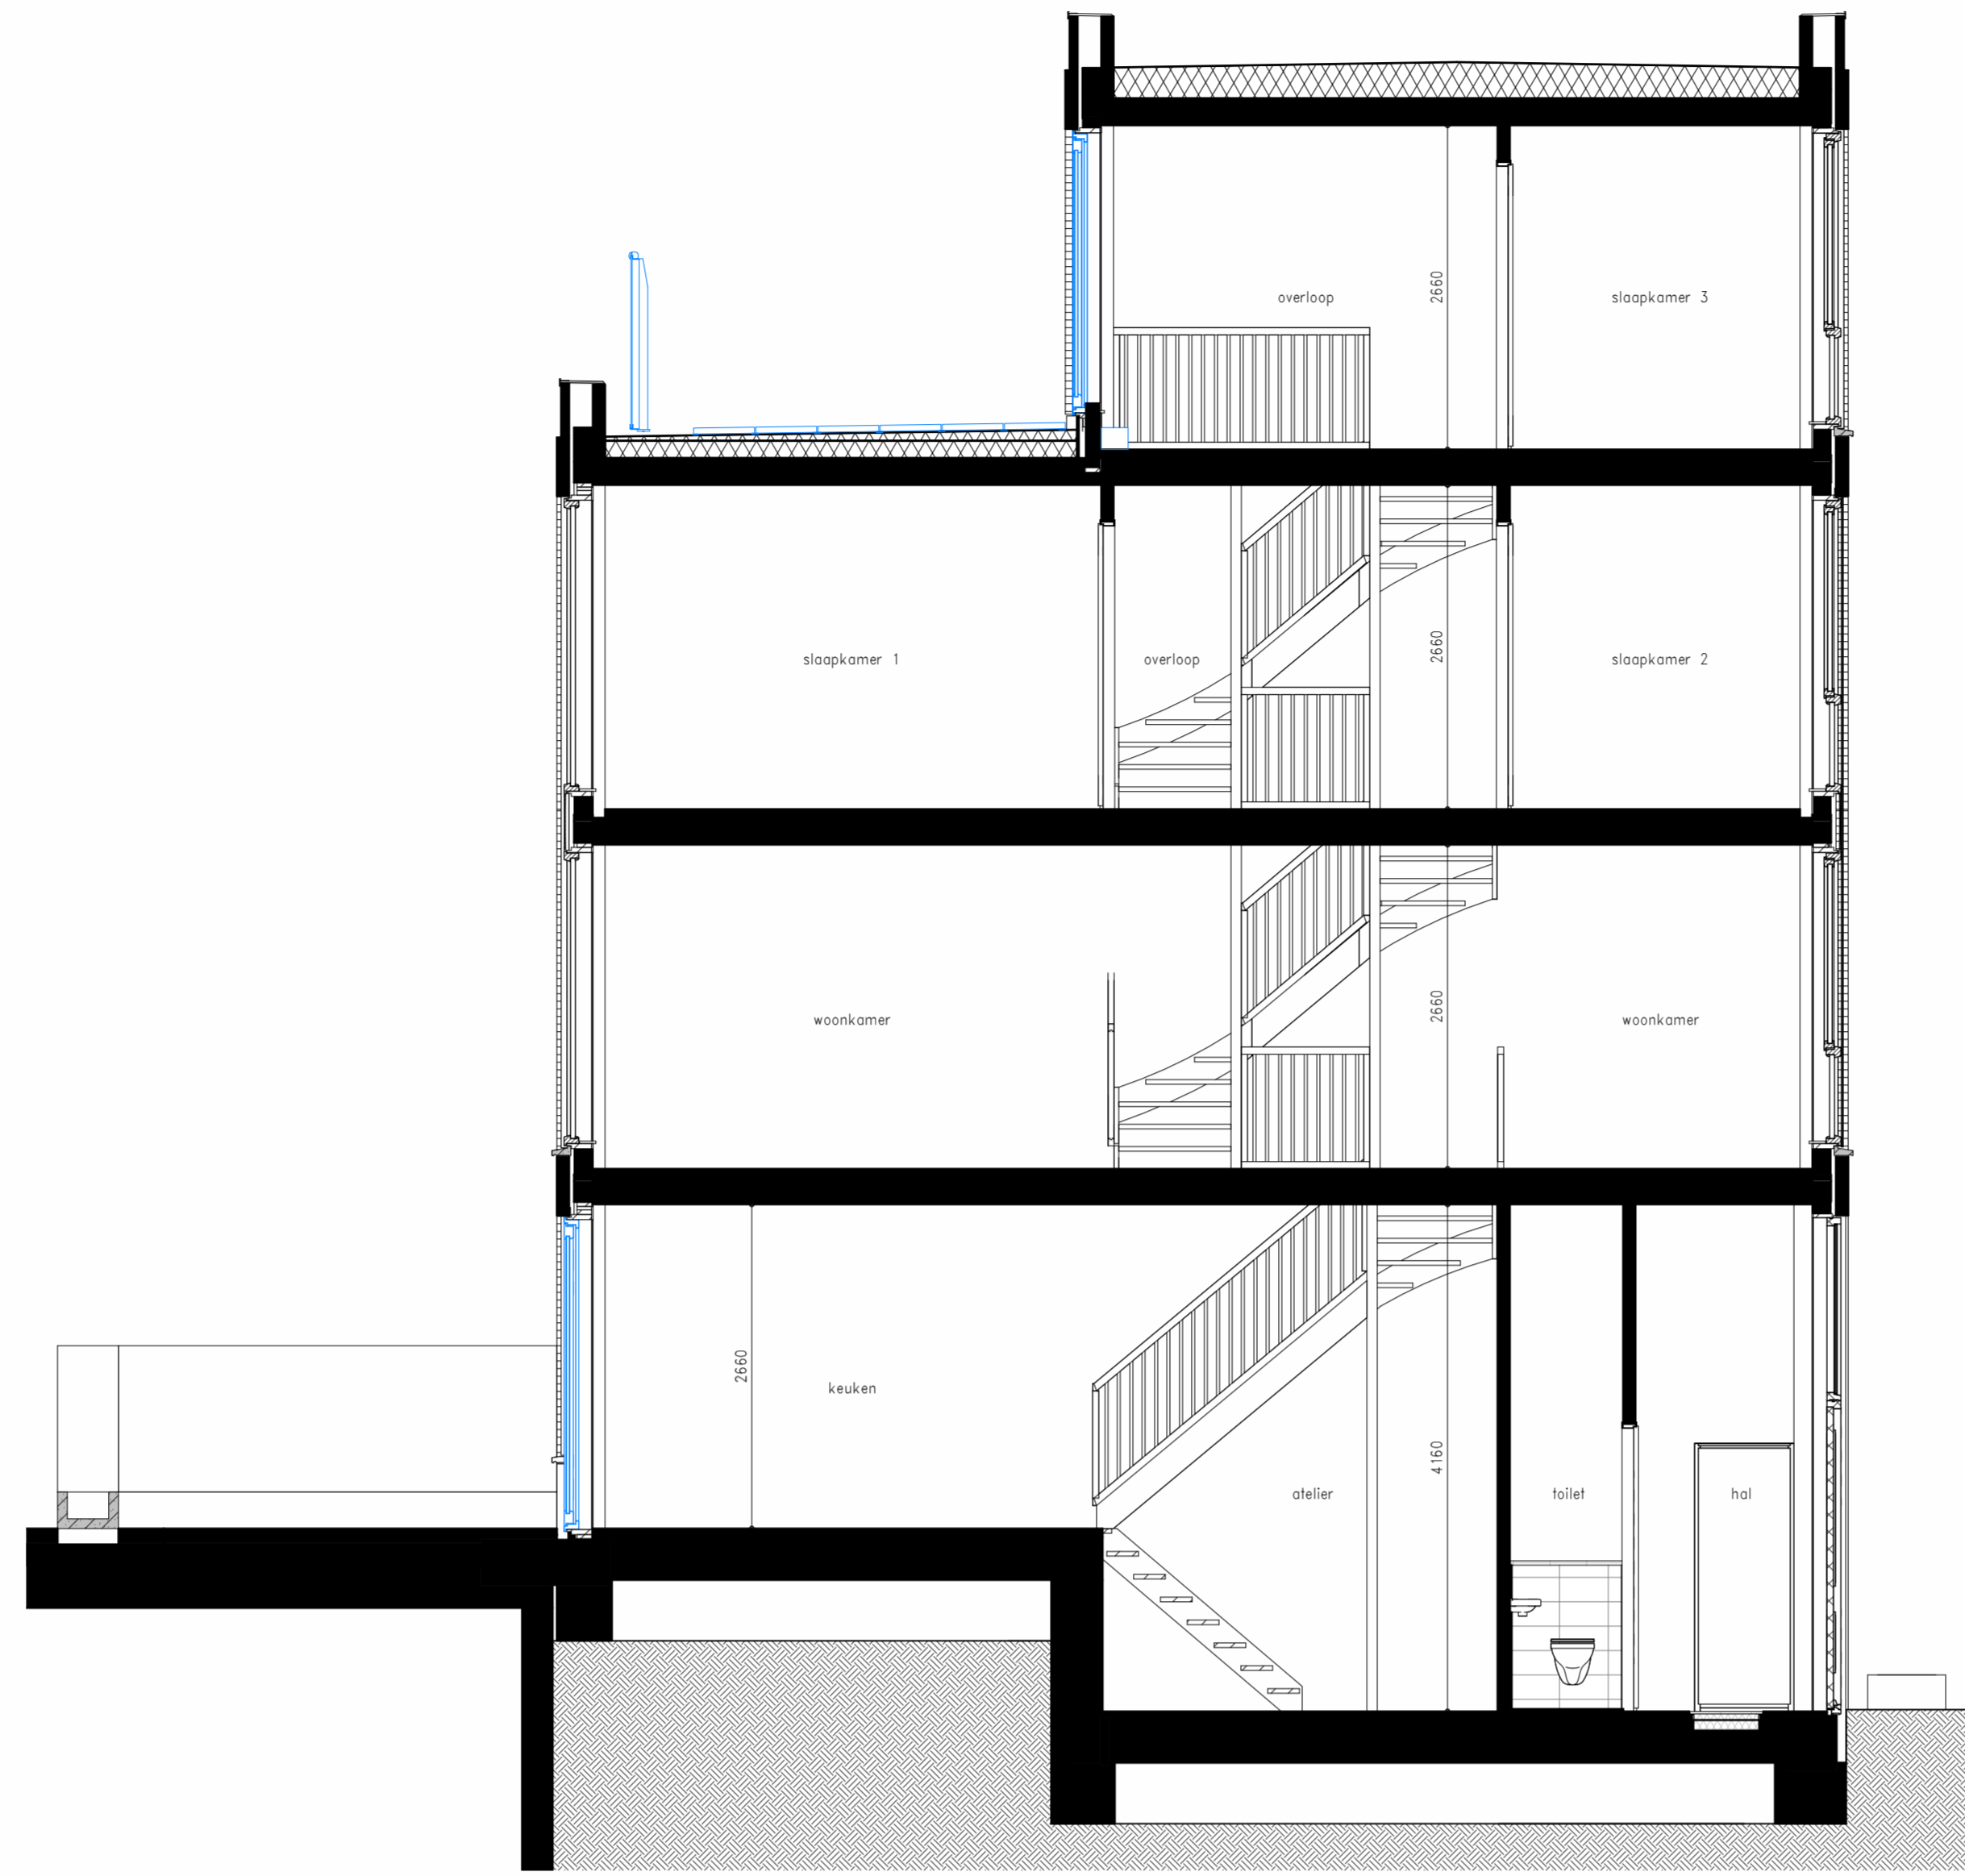

achtergevel

doorsnede

renvooi gevelafwerking