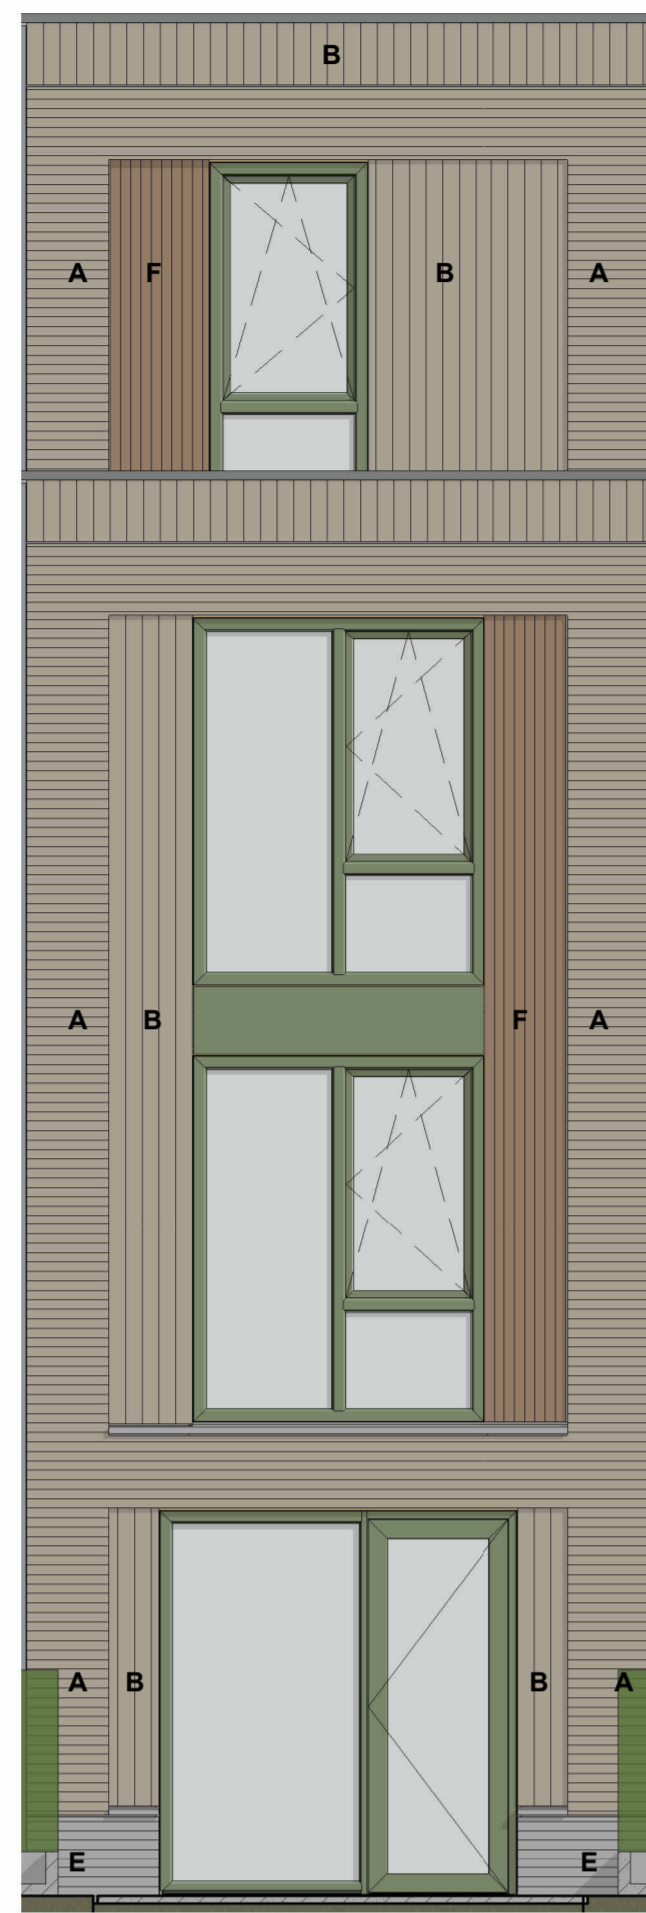

voorgevel

achtergevel

doorsnede

begane grond

eerste verdieping

tweede verdieping

derde verdieping

dakverdieping

renvooi gevelafwerking		Renvooi E-symbolen	
A	B	Symbool	Omschrijving
metalwerk wrijp geruanceerd	metalwerk wrijp geruanceerd		Wandcontactloos, 1-2-voelig
metalwerk bruingrip geruanceerd	metalwerk bruingrip geruanceerd		Wandcontactloos kookboedel, 2-4-ge
metalwerk bruingrip geruanceerd	metalwerk bruingrip geruanceerd		Airafsluitpunt, onbezaad
metalwerk bruingrip geruanceerd	metalwerk bruingrip geruanceerd		Centraalbox
metalwerk grip gewond	metalwerk grip gewond		Roofmeter
verticale houten gevelbaten	verticale houten gevelbaten		Lichtaanlooppunt
			Schakelaar
			Schakelaar, serie
			Schakelaar, wissel
			Schakelaar, kruis
			Centraal afdingspunt
			Aardruit
			Bedraken
			Bedraken naar kluisbeveiliging is toegestaan
			radiator
			verticale afzuigventiel
			verticale afzuigventiel
			vloerverwarming
			gevelafwerking