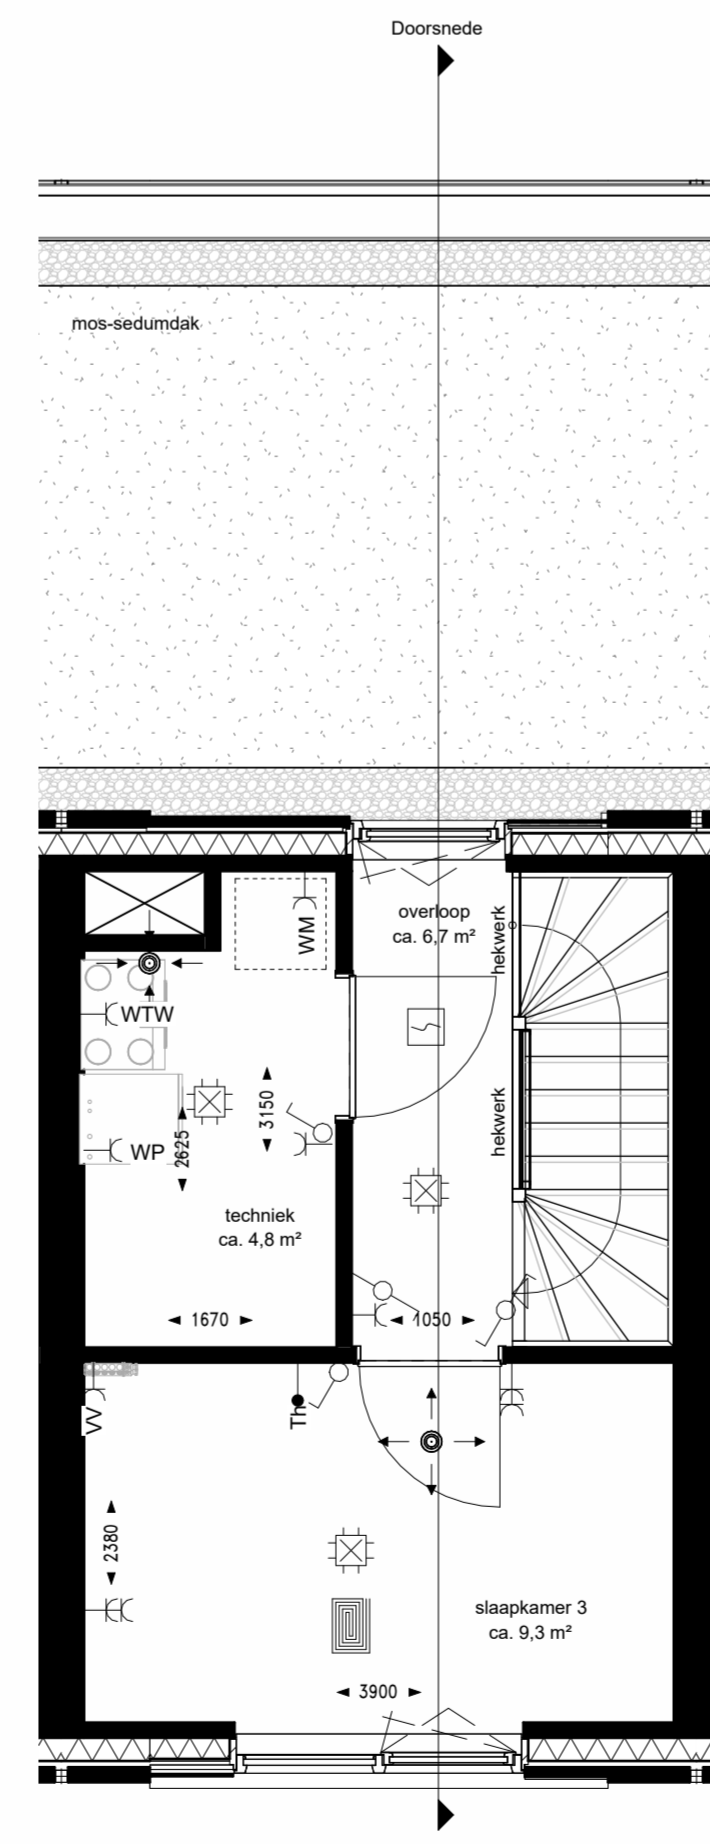

voorgevel

achtergevel

doorsnede

begane grond

eerste verdieping

tweede verdieping

derde verdieping

dakverdieping

renvooi gevelafwerking		Renvooi E-symbolen	
A	B	Symbool	Omschrijving
metalwerk wrijp geruanceerd	metalwerk wrijp geruanceerd		Wandcontactloos, 1-2-voelig
metalwerk bruingrip geruanceerd	metalwerk bruingrip geruanceerd		Wandcontactloos kookboedel, 2-4-ge
metalwerk bruingrip geruanceerd	metalwerk bruingrip geruanceerd		Airafsluitpunt, onbezaad
metalwerk bruingrip geruanceerd	metalwerk bruingrip geruanceerd		Centraalbox
metalwerk grip gewond	metalwerk grip gewond		Roofmeter
verticale houten gevelbaten	verticale houten gevelbaten		Lichtaanlooppunt
			Schakelaar
			Schakelaar, serie
			Schakelaar, wissel
			Schakelaar, kruis
			Centraal afdingspunt
			Aardruit
			Bedraken
			Bedraken naar kluisbeveiliging is toegestaan
			radiator
			verticale afzuigventiel
			verticale afzuigventiel
			vloerverwarming
			gevelafwerking