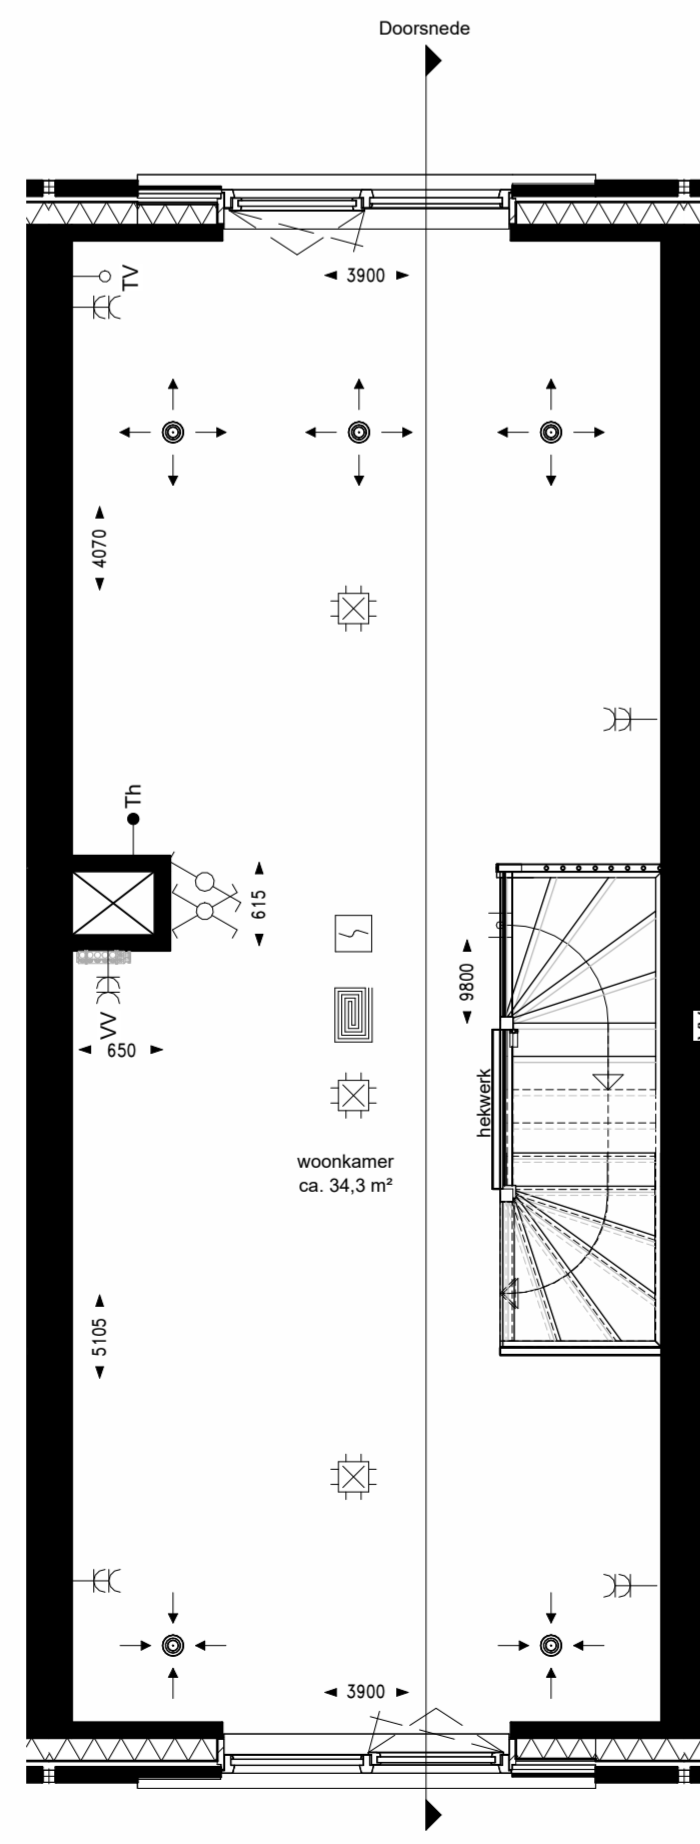

voorgevel

achtergevel

doorsnede

begane grond

eerste verdieping

tweede verdieping

derde verdieping

dakverdieping

renvooi gevelafwerking		Renvooi E-symbolen	
A	B	Symbool	Omschrijving
metalwerk wrijp geruanceerd	metalwerk wrijp geruanceerd		Wandcontactloos, 1-2-voelig
metalwerk bruingrip geruanceerd	metalwerk bruingrip geruanceerd		Wandcontactloos kookboedel, 2-4-ge
metalwerk bruingrip geruanceerd	metalwerk bruingrip geruanceerd		Airafsluitpunt, onbezaad
metalwerk bruingrip geruanceerd	metalwerk bruingrip geruanceerd		Centraalbox
metalwerk grip gewond	metalwerk grip gewond		Roofmeter
verticale houten gevelbaten	verticale houten gevelbaten		Lichtaanlooppunt
			Schakelaar
			Schakelaar, serie
			Schakelaar, wissel
			Schakelaar, kruis
			Centraal afdingspunt
			Aardruit
			Bedraken
			Bedraken naar kluisbeveiliging is toegestaan
			radiator
			verticale afzuigventiel
			verticale afzuigventiel
			vloerverwarming
			gevelafwerking