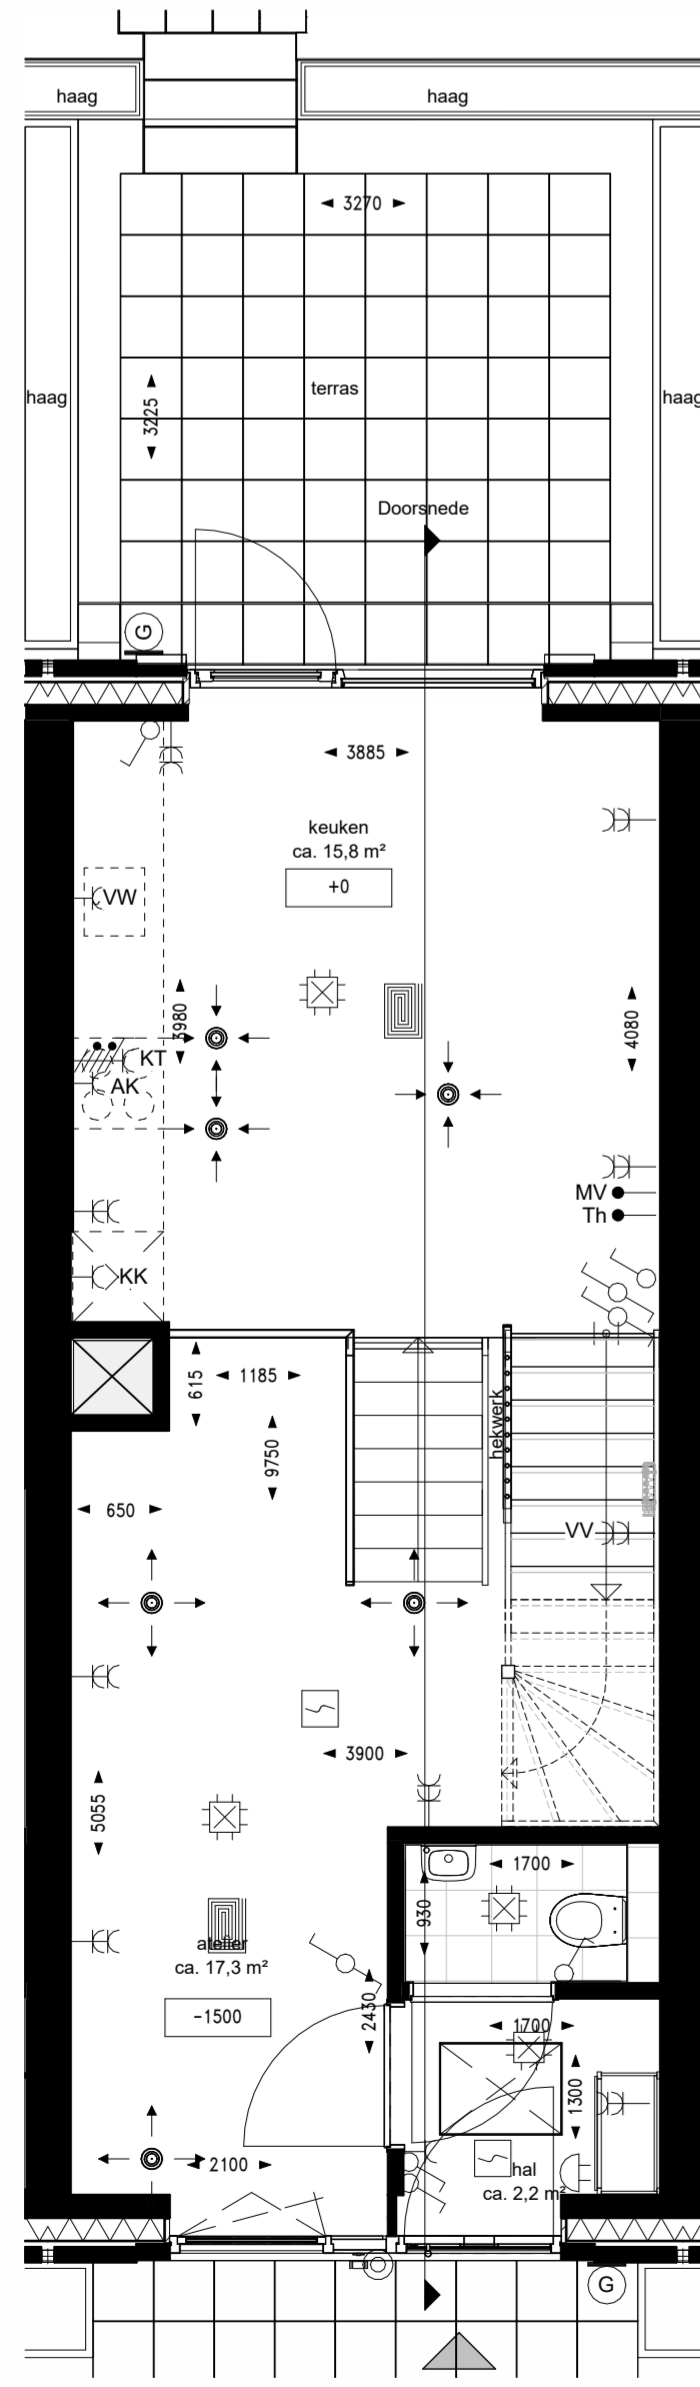

voorgevel

achtergevel

doorsnede

begane grond

eerste verdieping

tweede verdieping

derde verdieping

dakverdieping

renvooi gevelafwerking		Renvooi E-symbolen	
A	B	Symbool	Omschrijving
metalwerk wrijp geruanceerd	metalwerk wrijp geruanceerd		Wandcontactloos, 1-2-voelig
metalwerk bruingrip geruanceerd	metalwerk bruingrip geruanceerd		Wandcontactloos kookboedel, 2-4-ge
metalwerk bruingrip geruanceerd	metalwerk bruingrip geruanceerd		Airafsluitpunt, onbezaad
metalwerk bruingrip geruanceerd	metalwerk bruingrip geruanceerd		Centraalbox
metalwerk grip gewond	metalwerk grip gewond		Roofmeter
verticale houten gevelbaten	verticale houten gevelbaten		Lichtaanlooppunt
			Schakelaar
			Schakelaar, serie
			Schakelaar, wissel
			Schakelaar, kruis
			Centraal afdingspunt
			Aardruit
			Bedraken
			Bedraken naar kluisbeveiliging is toegestaan
			radiator
			verticale afzuigventiel
			verticale afzuigventiel
			vloerverwarming
			gevelafwerking