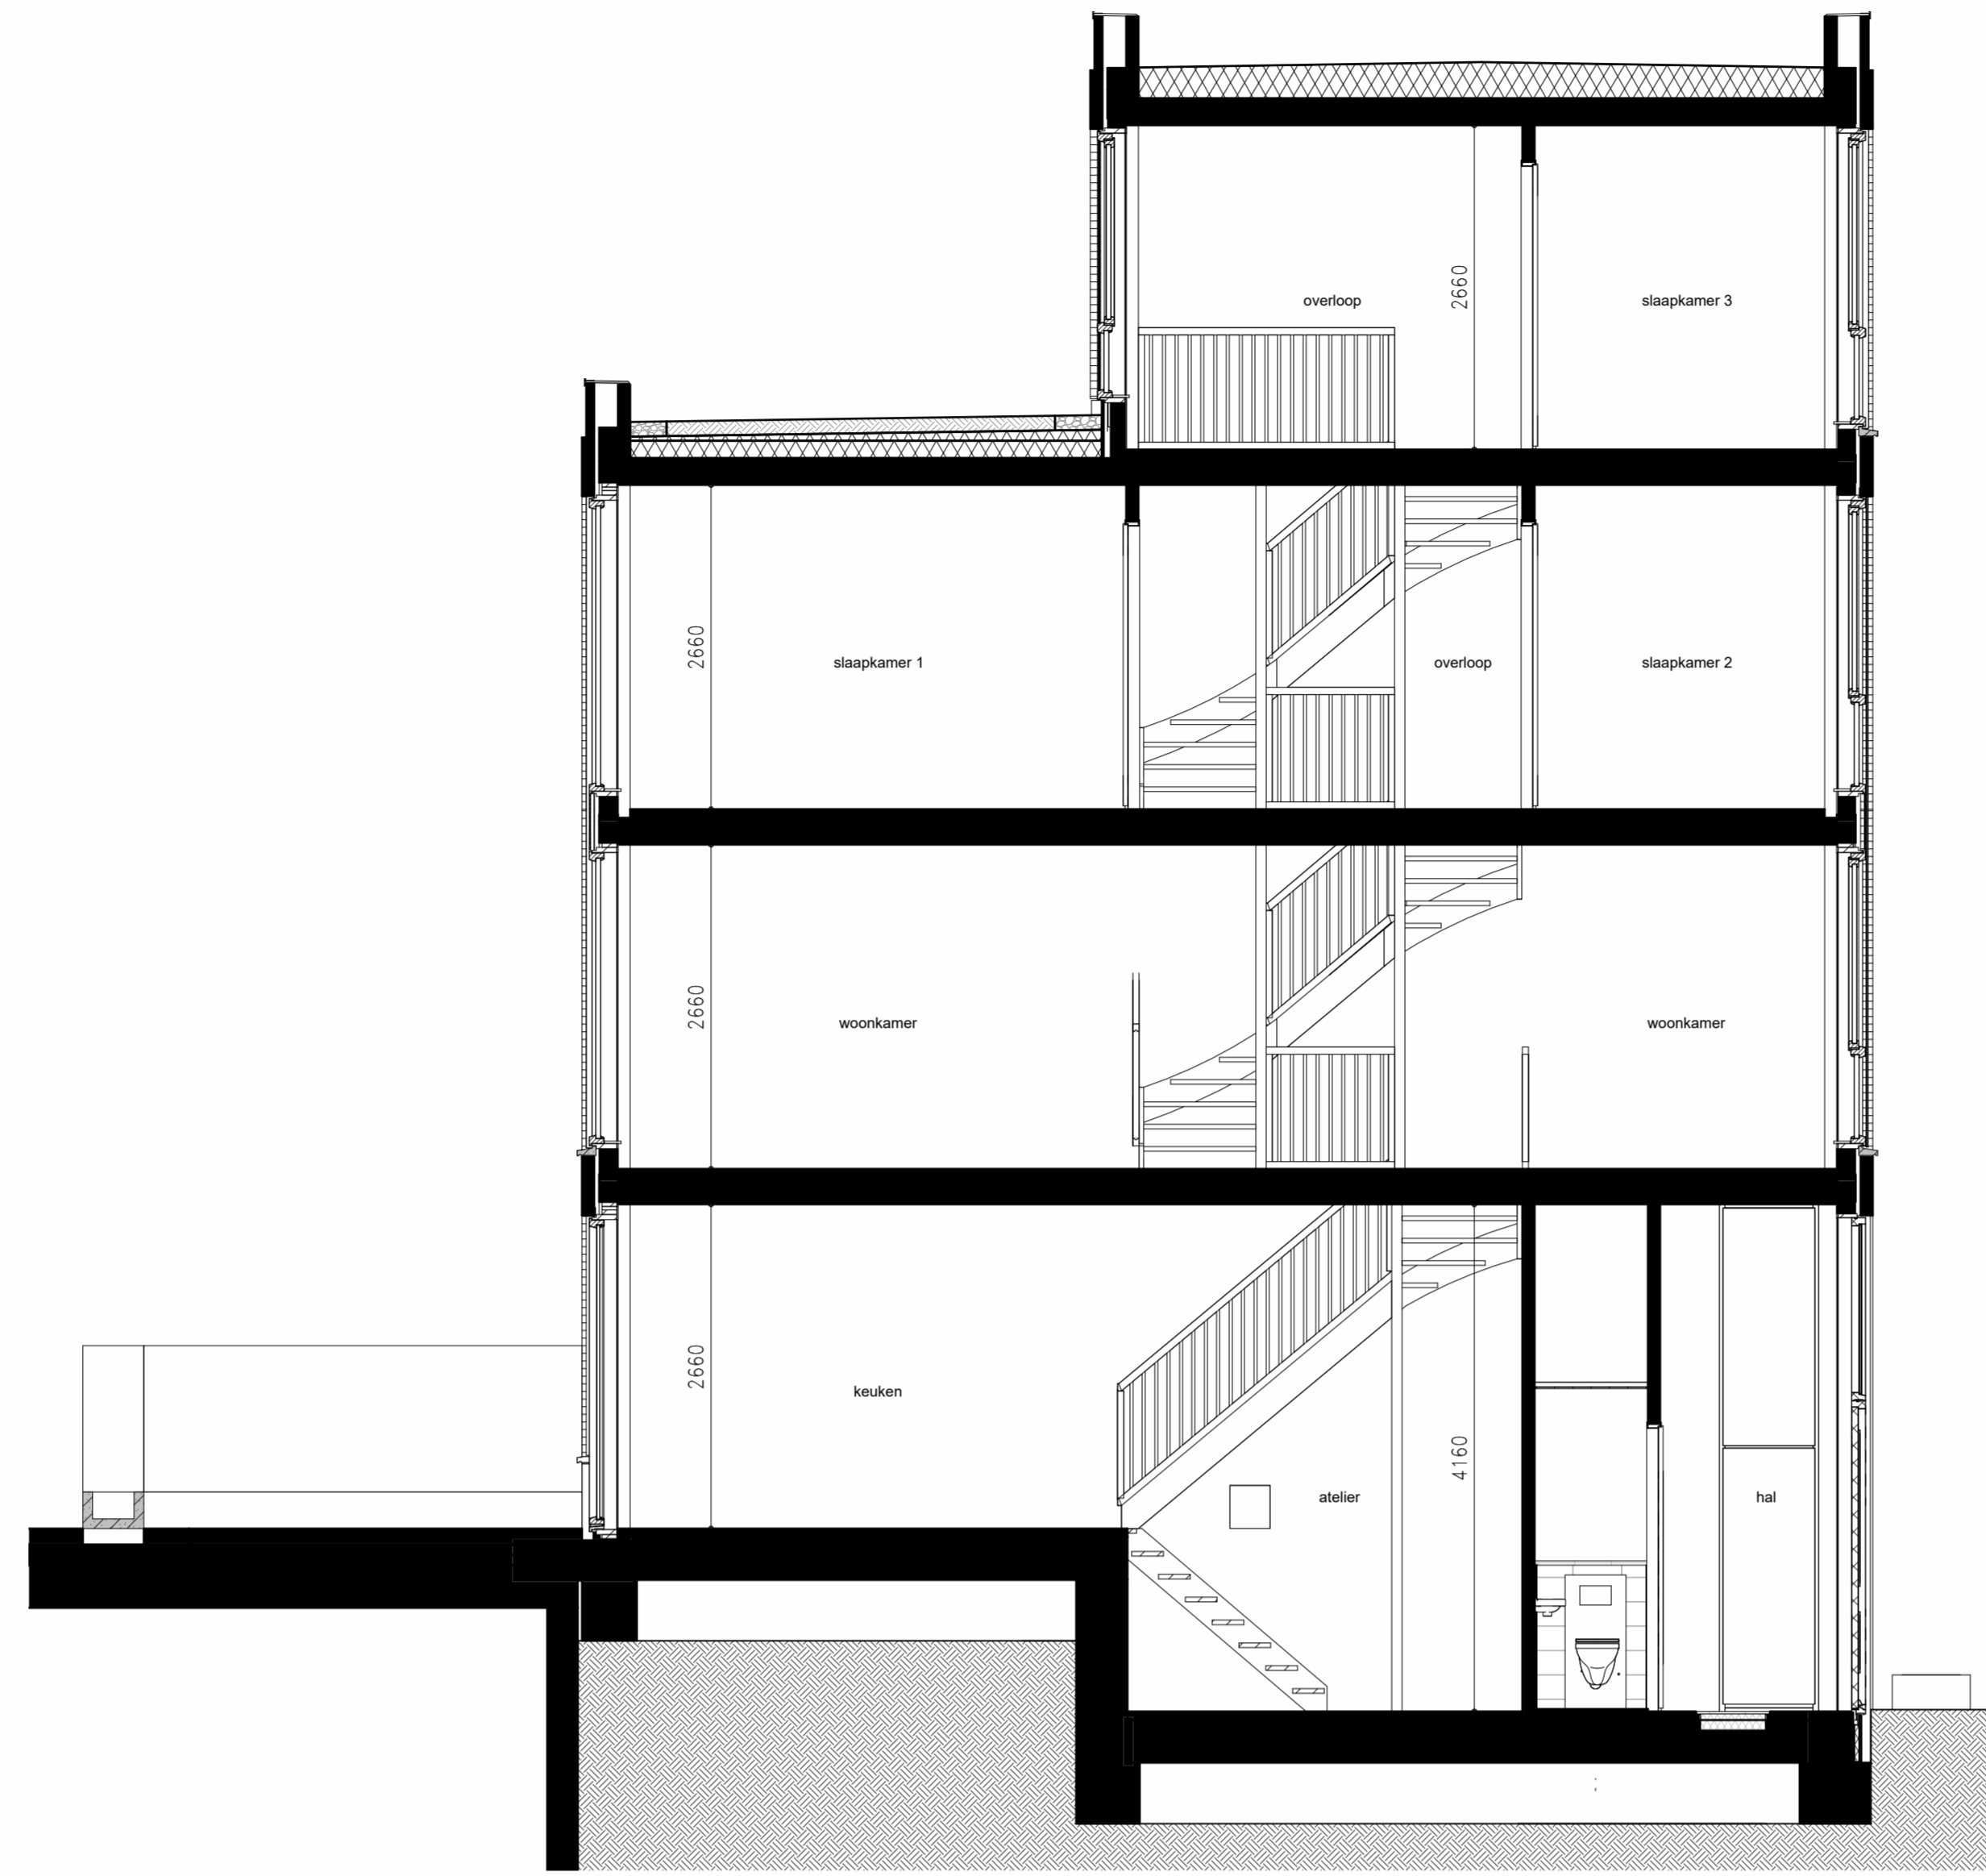

voorgevel

achtergevel

doorsnede

begane grond

eerste verdieping

tweede verdieping

derde verdieping

dakverdieping

renvooi gevelafwerking		Renvooi E-symbolen	
A	B	Symbool	Omschrijving
metalwerk wrijp geruanceerd	metalwerk wrijp geruanceerd		Wandcontactloos, 1-2-voelig
metalwerk bruingrip geruanceerd	metalwerk bruingrip geruanceerd		Wandcontactloos kookboedel, 2-4-ge
metalwerk bruingrip geruanceerd	metalwerk bruingrip geruanceerd		Airafsluitpunt, onbezaad
metalwerk bruingrip geruanceerd	metalwerk bruingrip geruanceerd		Centraalbox
metalwerk grip gewond	metalwerk grip gewond		Roofmeter
verticale houten gevelbaten	verticale houten gevelbaten		Lichtaanlooppunt
			Schakelaar
			Schakelaar, serie
			Schakelaar, wissel
			Schakelaar, kruis
			Centraal afdingspunt
			Aardruit
			Bedraken
			Bedraken naar kluisbeveiliging is toegestaan
			radiator
			verticale afzuigventiel
			verticale afzuigventiel
			vloerverwarming
			gevelafwerking