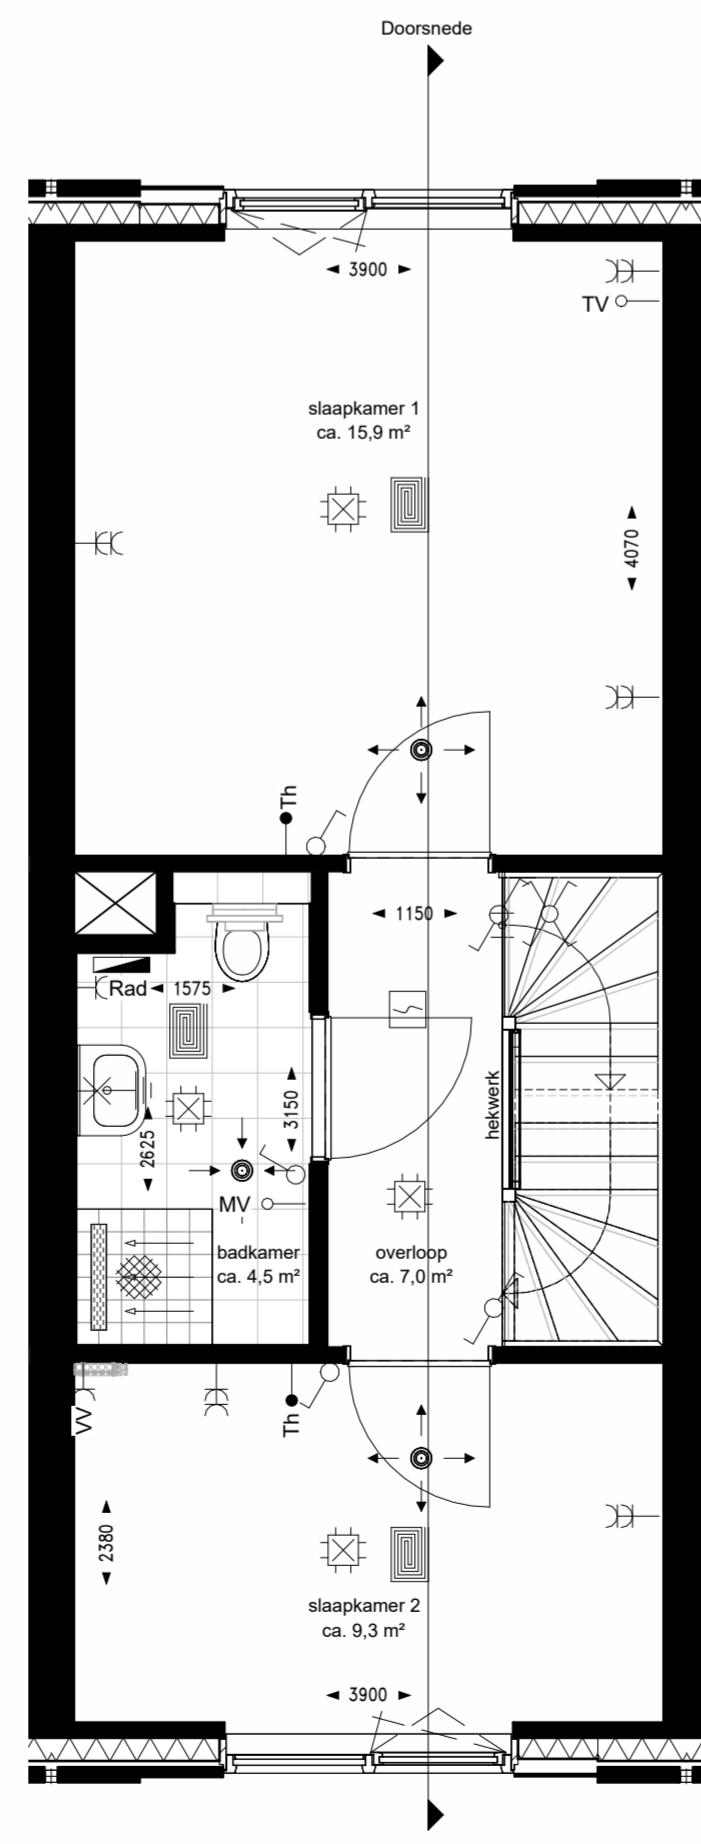

voorgevel

achtergevel

doorsnede

begane grond

eerste verdieping

tweede verdieping

derde verdieping

dakverdieping

renvooi gevelafwerking		Renvooi E-symbolen	
A	B	Symbool	Omschrijving
metalwerk wrijp geruanceerd	metalwerk wrijp geruanceerd		Wandcontactloos, 1-2-voelig
metalwerk bruingrip geruanceerd	metalwerk bruingrip geruanceerd		Wandcontactloos kookboedel, 2-4-ge
metalwerk bruingrip geruanceerd	metalwerk bruingrip geruanceerd		Airafsluitpunt, onbezaad
metalwerk bruingrip geruanceerd	metalwerk bruingrip geruanceerd		Centraalbox
metalwerk grip gewond	metalwerk grip gewond		Roofmeter
verticale houten gevelbaten	verticale houten gevelbaten		Lichtaanlooppunt
			Schakelaar
			Schakelaar, serie
			Schakelaar, wissel
			Schakelaar, kruis
			Centraal afdingspunt
			Aardruit
			Bedraken
			Bedraken naar kluisbeveiliging is toegestaan
			radiator
			verticale afzuigventiel
			verticale afzuigventiel
			vloerverwarming
			gevelafwerking